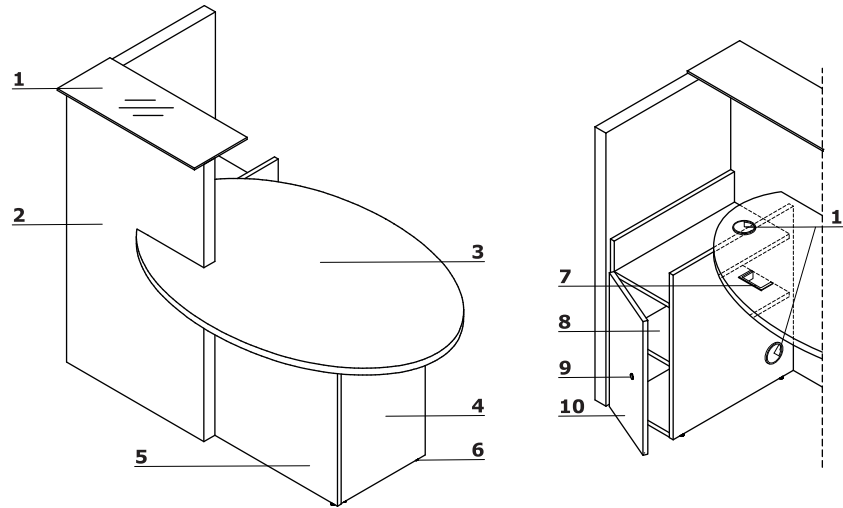

Technical specification

- 1 Top** - tempered frosted glass 8 mm
- 2 Front** - MFC 52 mm
- 3 Worktop** - MFC 28 mm, ABS edge
- 4 Body** - MFC 28 mm, ABS edge
- 5 Body** - MFC 18 mm, ABS edge
- 6 Leveling** - 5 mm range
- 7 Rectangular grommet** - 90x48 mm
- 8 Dividing storage** - MFC 18 mm, ABS edge
- 9 Patent lock**
- 10 Front** - MFC 18 mm, ABS edge
- 11 Cable grommets** - Ø80 mm

Dimensions (mm)

Ovo reception desk							
	Symbol		Dimensions			kg m3 pcs	Comments
			Width	Depth	Height		
	LOP10		1550	870	1150	93 kg 0.24 m3 3 pcs	
	LOL10		1550	870	1150	93 kg 0.236 m3 3 pcs	

Extra charge						