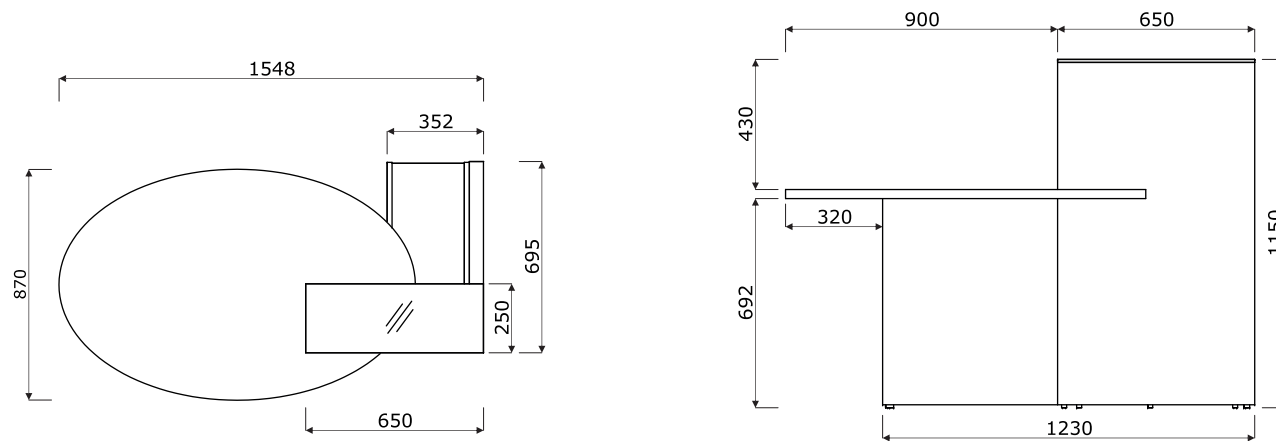

Colour combination - Ovo

Material	Colour	All elements															
		A - Body	B - Front														
MFC	67 - white pastel	✓															
	34 - chestnut		✓														
	64 - cocoa		✓														

Technical specification

- 1 Top** - tempered frosted glass 8 mm
- 2 Front** - MFC 52 mm
- 3 Worktop** - MFC 28 mm, ABS edge
- 4 Body** - MFC 28 mm, ABS edge
- 5 Body** - MFC 18 mm, ABS edge
- 6 Leveling** - 5 mm range
- 7 Rectangular grommet** - 90x48 mm
- 8 Dividing storage** - MFC 18 mm, ABS edge
- 9 Patent lock**
- 10 Front** - MFC 18 mm, ABS edge
- 11 Cable grommets** - Ø80 mm

Dimensions (mm)

Ovo reception desk							
	Symbol		Dimensions			kg m3 pcs	Comments
			Width	Depth	Height		
	LOP10		1550	870	1150	93 kg 0.24 m3 3 pcs	
	LOL10		1550	870	1150	93 kg 0.236 m3 3 pcs	

Extra charge						