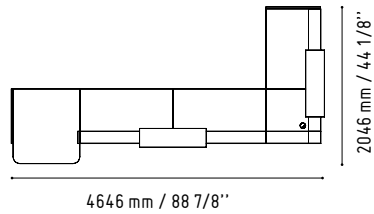

TERA RECEPTION DESKS

.mdd

TR3P + TR11 + TR2P + TR14 x2 + TR90
 + TR12 + TR1L + TR99 x2 + NL41 x4

- 67 - WHITE PASTEL
- 155 - HIGH GLOSS ANTHRACITE

CAN11

- WHITE GLOSS

A3L06

TRA137P