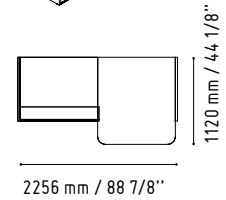

TERA RECEPTION DESKS

.mdd

TR3P + TR11 + TR2P + TR14 x2 + TR90
 + TR12 + TR1L + TR99 x2 + NL41 x4

- 67 - WHITE PASTEL
- 155 - HIGH GLOSS ANTHRACITE

CAN11

- WHITE GLOSS

A3L06

TRA137P