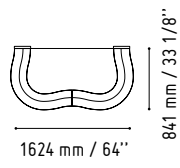

LUV22

80 - HIGH GLOSS GREEN

67 - WHITE PASTEL

WAVE

LUV49L

925 mm / 36 1/2"

858 mm / 33 7/8"

73 - HIGH GLOSS WHITE

67 - WHITE PASTEL

mini WAVE